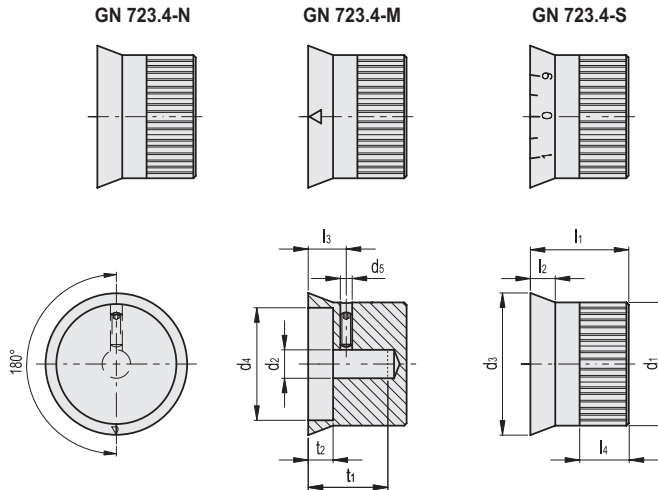

- 1
- 2
- 3
- 4
- 5
- 6
- 7
- 8
- 9
- 10
- 11
- 12
- 13
- 14
- 15
- 16
- 17
- 18

MATERIAL

Aluminium Rändelprofil, eloxiert, naturfarben.

STANDARDAUSFÜHRUNGEN

Passloch H8. Montage mittels mitgeliefertem Gewindestift mit Innensechskant.

- **GN 723.4-N:** Drehknopf neutral.
 - **GN 723.4-M:** Drehknopf mit Markierungspfeil.
 - **GN 723.4-S:** Drehknopf mit Standardgravur, 20 Teilstriche, 0...9 aufsteigend bei Drehung im Uhrzeigersinn.
- Lasergravierte Skalierungen.

ZUBEHÖR

Bezugsflansche sind lieferbar zur besseren Verwendung mit Drehknöpfen GN 723.4 GN 723.3 (siehe Seite 601).

SONDERAUSFÜHRUNGEN AUF ANFRAGE

Unterschiedliche Andere (siehe Seite 611).

GN 723.4-N

Code	Artikelnummer	d1	d2 H8	d5	d3-0.2	d4	l1	l2	l3	l4	t1	t2	⚖️
GN.38472	GN 723.4-27-B6-N	27	6	M4	33.5	23.5	25.5	7.5	10.5	12.5	23.5	7.5	40
GN.38482	GN 723.4-34-B6-N	34	6	M5	41	29.5	29.5	9.5	13.5	13	26.5	9.5	60
GN.38487	GN 723.4-34-B8-N	34	8	M5	41	29.5	29.5	9.5	13.5	13	26.5	9.5	53
GN.38492	GN 723.4-42-B8-N	42	8	M5	49.5	37.5	33.5	10.5	15.5	15	30.5	11.5	100
GN.38497	GN 723.4-42-B10-N	42	10	M5	49.5	37.5	33.5	10.5	15.5	15	30.5	11.5	80

GN 723.4-S

Code	Artikelnummer	d1	d2 H8	d5	d3-0.2	d4	l1	l2	l3	l4	t1	t2	⚖️
GN.38473	GN 723.4-27-B6-S	27	6	M4	33.5	23.5	25.5	7.5	10.5	12.5	23.5	7.5	40
GN.38483	GN 723.4-34-B6-S	34	6	M5	41	29.5	29.5	9.5	13.5	13	26.5	9.5	53
GN.38488	GN 723.4-34-B8-S	34	8	M5	41	29.5	29.5	9.5	13.5	13	26.5	9.5	66
GN.38493	GN 723.4-42-B8-S	42	8	M5	49.5	37.5	33.5	10.5	15.5	15	30.5	11.5	100
GN.38498	GN 723.4-42-B10-S	42	10	M5	49.5	37.5	33.5	10.5	15.5	15	30.5	11.5	80